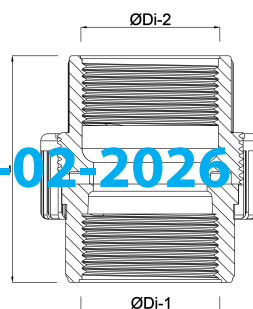

Profec Koppeling PVC-U 1 1/2" binnendraad 10bar grijs (0100115)

TECHNISCHE SPECIFICATIES

Kleur	grijs
Materiaal	PVC-U
Verbinding	binnendraad
Werkdruk	10 bar
Maat	1 1/2"

AFMETINGEN

Do-n	77 mm
Hi-1	34 mm
L	79 mm
Lb	45 mm
ØDi-1	1 1/2 "
ØDi-2	1 1/2 "