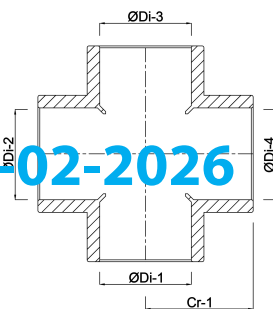

VDL Kruisstuk PVC-U 32 mm lijmmof 16bar grijs (7002642)

VL Van de Lande

TECHNISCHE SPECIFICATIES

Kleur	grijs
Materiaal	PVC-U
Maat	32 mm
Verbinding	lijmmof
Werkdruk	16 bar

AFMETINGEN

Cr-1	39 mm
L	78 mm
ØDi-1	32 mm
ØDi-2	32 mm
ØDi-3	32 mm
ØDi-4	32 mm