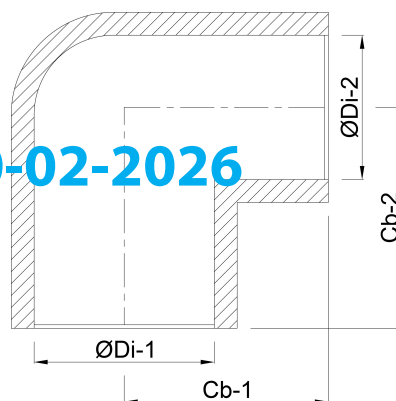

# TECHNISCHE SPECIFICATIES

Kleur grijs

Materiaal PVC-U

Verbinding lijmmof

Maat 40 mm

Werkdruk 16 bar

## AFMETINGEN

Cb-1 47 mm

Cb-2 47 mm

ØDi-1 40 mm

ØDi-2 40 mm

β 90 °

Gegenerereerd op datum: 20-02-2026

<http://www.bosta.com>