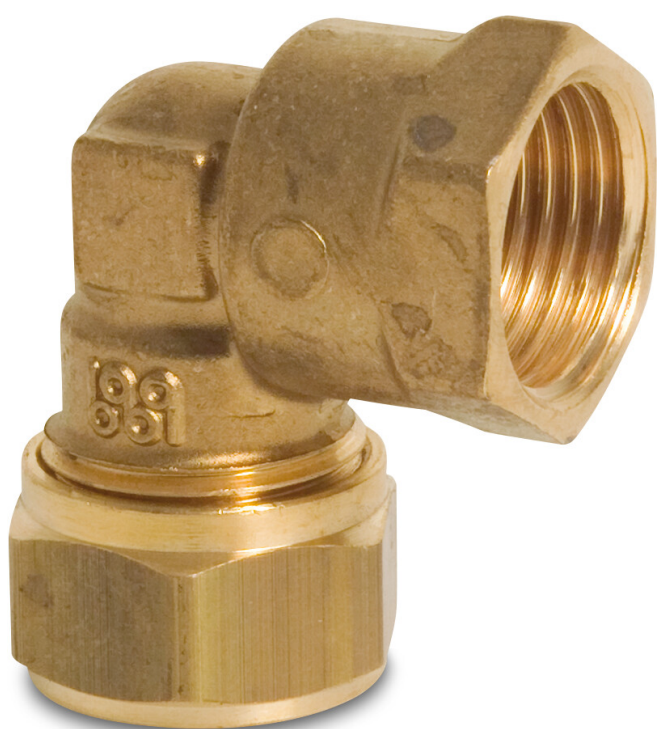

**Knie 90° messing 28 mm x 1"**  
**knel x binnendraad**  
**KIWA/GASTEC S1 (7005809)**

# TECHNISCHE SPECIFICATIES

Materiaal	messing
Keurmerk	KIWA/GASTEC
Verbinding	knel x binnendraad
Maat	28 mm x 1"
Label	S1

**Gegenererd op datum: 22-02-2026**

<http://www.bosta.com>