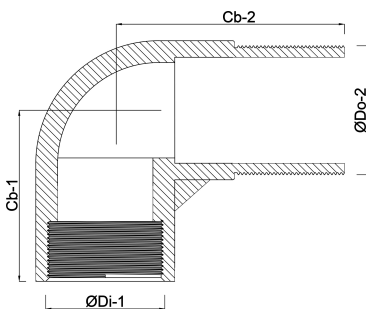

**Profec Nr. 92 Knie 90° messing  
2 1/2" binnendraad x  
buitendraad 20bar (0708809)**

# TECHNISCHE SPECIFICATIES

Materiaal	messing
Verbinding	binnendraad x buitendraad
Fitting nr.	Nr. 92
Maat	2 1/2"
Temperatuurbereik	-10°C - 80°C
Werkdruk	20 bar

# AFMETINGEN

Cb-1	65 mm
Cb-2	78 mm
ØDi-1	2 1/2 "
ØDo-2	2 1/2 "
β	90 °

**Gegenerereerd op datum: 21-02-2026**

<http://www.bosta.com>