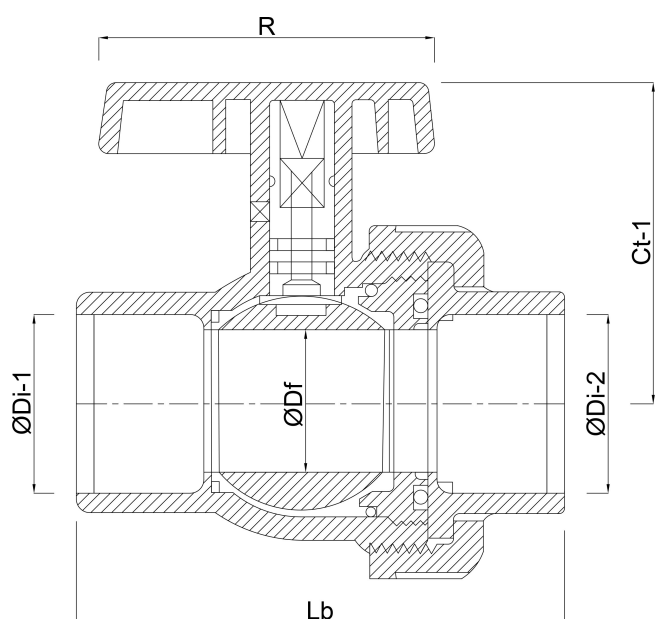

Materiaal hendel PVC-U

Constructie huis 2-delig

Materiaal huis PVC-U

Materiaal afdichting viton

Verbinding lijmmof

Temperatuurbereik 0°C - 60°C

Werkdruk 16 bar

Maat 40 mm

DN 32

AFMETINGEN

Ct-1 75 mm

Lb 117 mm

R 106 mm

ØDf 32 mm

ØDi-1 40 mm

ØDi-2 40 mm