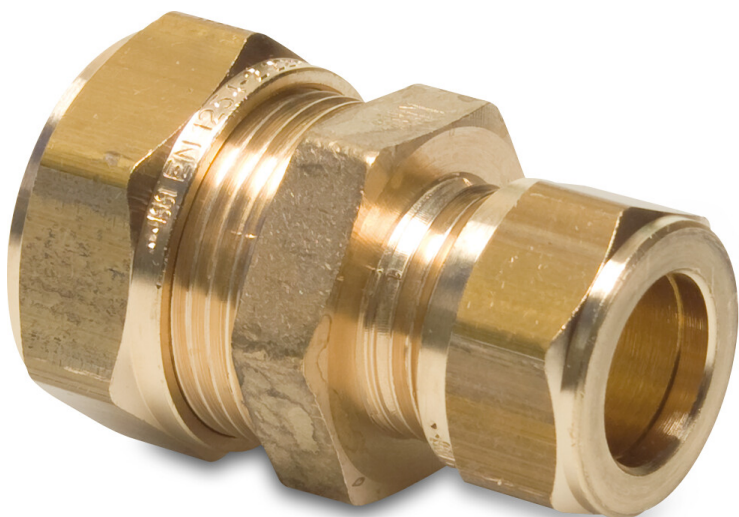

Verloopsock messing 22 mm x 15 mm knel KIWA/GASTEC S1 (7005794)

TECHNISCHE SPECIFICATIES

Materiaal	messing
Keurmerk	KIWA/GASTEC
Verbinding	knel
Maat	22 mm x 15 mm
Label	S1

Gegeneerd op datum: 22-02-2026

<http://www.bosta.com>