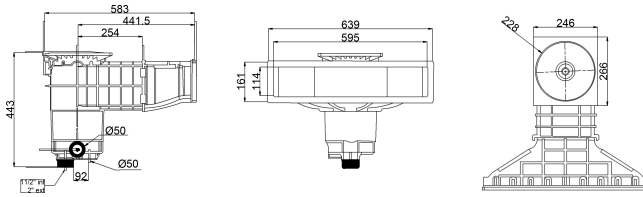

# TECHNISCHE SPECIFICATIES

Type A600 Design

Materiaal ABS/RVS

Geschikt voor concrete/liner

Verbinding binnendraad

Kleur wit

Maat 1 1/2" x 2"

# AFMETINGEN

A 583 mm

B 443 mm

C 639 mm

D 161 mm

E 266 mm

F 317 mm

G 595 mm

H 114 mm