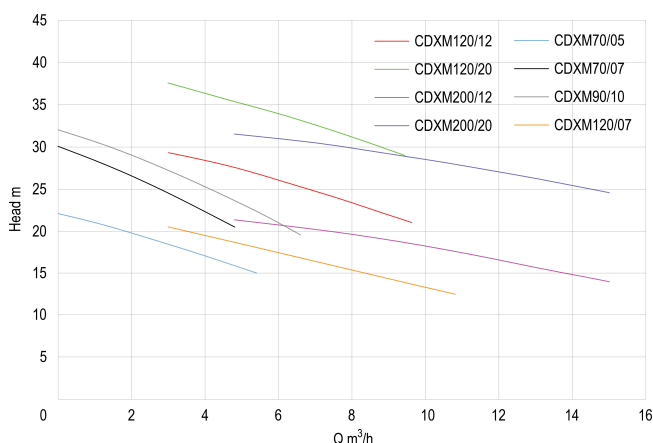

**Ebara Centrifugaalpomp RVS  
304 1 1/4" x 1" binnendraad  
8bar 9,6A 230VAC blauw type  
CDXM120/20 (0930206)**

# TECHNISCHE SPECIFICATIES

Kleur blauw

Materiaal RVS 304

Materiaal waaier 1 RVS 304

Verbinding binnendraad

Seal type P

Spanning 230VAC

Max. temperatuur 90 °C

Min. mediumtemperatuur  
(continu) -5 °C

Pers 1 "

Type CDXM120/20

Vermogen 2 PK

MWK 40,5 m

Maat 1 1/4" x 1"

Lengte 346,5 mm

Breedte 232 mm

Gewicht 16.5 kg

Vermogen 1.5 kW

Hoogte 250 mm

Max capaciteit 9.6 m<sup>3</sup>/h

Zuig 1 1/4 "

Afmeting verpakking L/B/H 452 x 244 x 308 mm