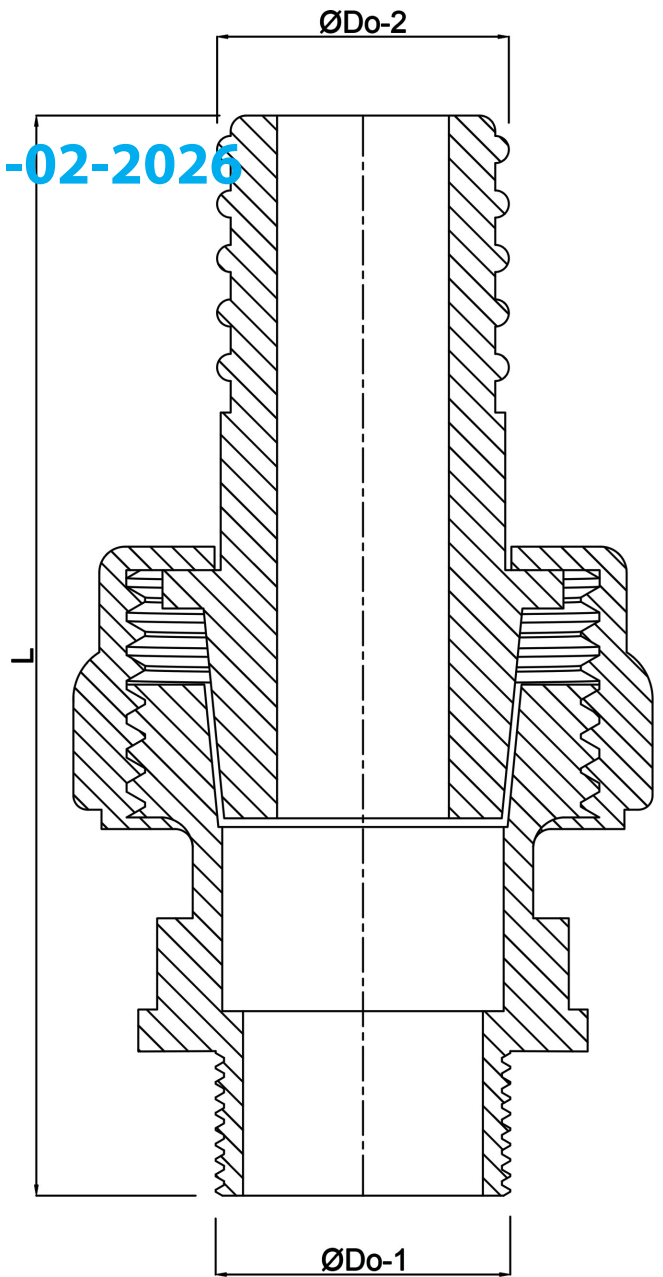

**Koppeling PA (nylon) 1" x 25
mm buitendraad x slangtule
16bar wit (0440571)**

TECHNISCHE SPECIFICATIES

Kleur wit

Materiaal PA (nylon)

Verbinding buitendraad x slangtule

Max. temperatuur 80 °C

Werkdruk 16 bar

Max. temp. 80 °C

Maat 1" x 25 mm

Lengte 89 mm

Buiten ø 49 mm

AFMETINGEN

F-1 12 mm

K-1 49 mm

L 89 mm

ØDo-1 1 "

ØDo-2 25 mm

Gegenerereerd op datum: 21-02-2026

<http://www.bosta.com>

bosta
bringing water to life