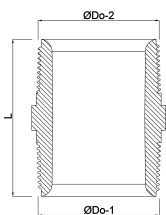

TECHNISCHE SPECIFICATIES

Materiaal   messing

Verbinding   buitendraad

Fitting nr.   Nr. 280

Maat   1"

Werkdruk   30 bar

Max. temp.   120 °C

AFMETINGEN

F-1   18 mm

F-2   18 mm

K-1   35 mm

L   31.5 mm

ØDo-1   1 "

ØDo-2   1 "