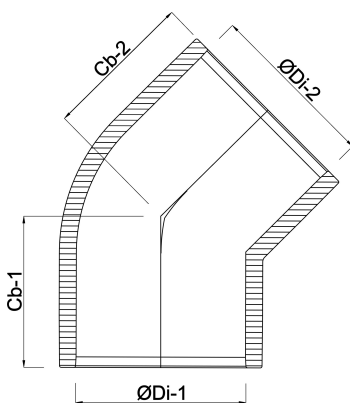

Knie 45° PVC-U 110 mm
lijmmof 16bar grijs (0160129)

TECHNISCHE SPECIFICATIES

Kleur grijs

Materiaal PVC-U

Verbinding lijmmof

Maat 110 mm

Werkdruk 16 bar

AFMETINGEN

Cb-1 85 mm

Cb-2 85 mm

Gietvorm spuitgegoten

ØDi-1 110 mm

ØDi-2 110 mm

Gegenerereerd op datum: 20-02-2026

<http://www.bosta.com>