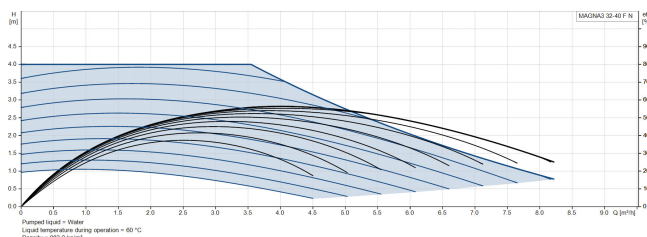

Maat

DN32

Ampère

0.61 A

Gegenerereerd op datum: 09-05-2026

<http://www.bosta.com>