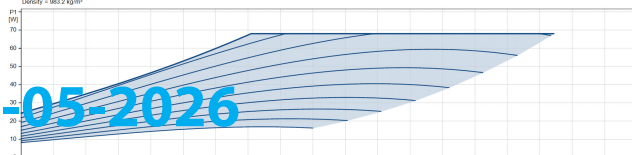

Maat

DN32

Ampère

0.61 A

Gegenerereerd op datum: 09-05-2026

<http://www.bosta.com>