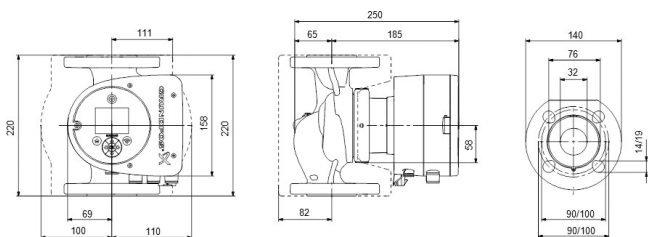

**Grundfos Circulatiepomp met
variabele snelheid RVS DN32
flens 10bar 0.61A 230VAC
zwart/rood WRAS type
MAGNA3 32-40FN (220)
(7039840)**

GRUNDFOS 

TECHNISCHE SPECIFICATIES

| | |
|-------------------------------------|-------------------------|
| Kleur | zwart/rood |
| Materiaal | RVS |
| Keurmerk | WRAS |
| Pomphuis | RVS |
| Materiaal waaier 1 | glasvezel versterkt PES |
| Verbinding | flens |
| Spanning | 230VAC |
| Max. temperatuur | 110 °C |
| Min. mediumtemperatuur (continu) | -10 °C |
| Waaiers | 1 |
| Herz | 50 Hz |
| Max. omgevingstemperatuur | 40 °C |
| Werkdruk | 10 bar |
| Min. omgevingstemperatuur | 0 °C |
| Type | MAGNA3 32-40FN (220) |
| MWK | 4 m |

Maat

DN32

Ampère

0.61 A

Gegenerereerd op datum: 09-05-2026

<http://www.bosta.com>