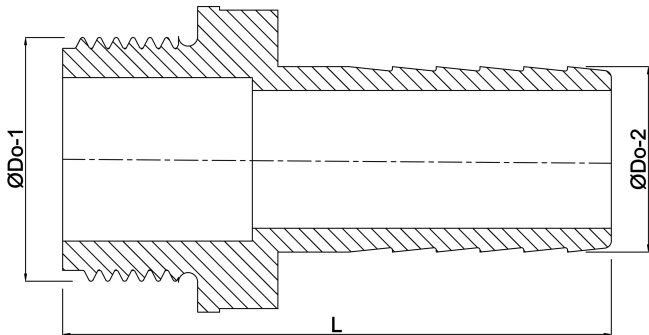

Profec Slangtule messing 1/2" x 12 mm buitendraad x slangtule (0710510)

TECHNISCHE SPECIFICATIES

Materiaal	messing
Verbinding	buitendraad x slangtule
Max. temp.	120 °C
Maat	1/2" x 12 mm
Max. temperatuur	120 °C
Sleutelmaat	21

AFMETINGEN

F-1	14 mm
L	48 mm
Lb	48 mm
Lq-2	18 mm
Nq-2	2
P-1	22 mm
ØDi-1	15 mm
ØDi-2	9 mm
ØDo-1	1/2 "

ØDo-2

12 mm

Gegenereerd op datum: 21-02-2026

<http://www.bosta.com>