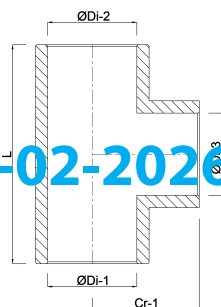

# TECHNISCHE SPECIFICATIES

Kleur grijs

Materiaal PVC-U

Verbinding lijmmof

Maat 110 mm

Werkdruk 16 bar

# AFMETINGEN

Cr-1 118 mm

L 236 mm

ØDi-1 110 mm

ØDi-2 110 mm

ØDi-3 110 mm

β 90°

Gegenerereerd op datum: 20-02-2026