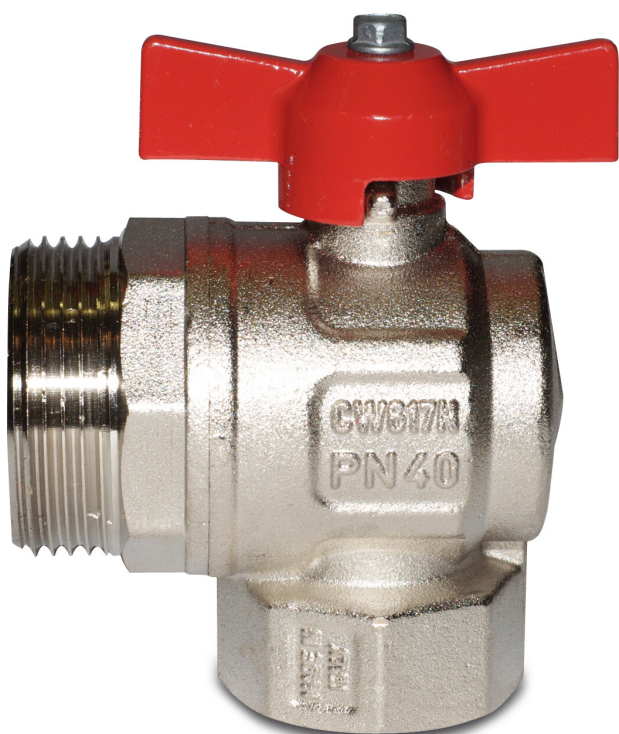

**Itap Kogelkraan messing
vernikkeld 3/4" x 1"
binnendraad x buitendraad
40bar type 298SDC (0402492)**

TECHNISCHE SPECIFICATIES

Type	298SDC
Materiaal	messing
Oppervlaktebehandeling	vernikkeld
Bediening	vlinderhendel
Materiaal hendel	aluminium
Materiaal huis	messing
Verbinding	binnendraad x buitendraad
Werkdruk	40 bar
Kleur hendel	rood
Maat	3/4" x 1"