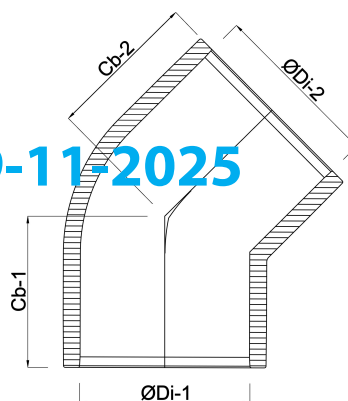

VDL Knie 45° PVC-U 250 mm lijmmof 10bar grijs (7002621)

VL Van de Lande

TECHNISCHE SPECIFICATIES

Kleur grijs

Materiaal PVC-U

Maat 250 mm

Verbinding lijmmof

Werkdruk 10 bar

AFMETINGEN

ØDi-1 250 mm

ØDi-2 250 mm

Cb-1 192 mm

Cb-2 192 mm

β 45 °

Gegenerereerd op datum: 09-11-2025

<http://www.bosta.com>