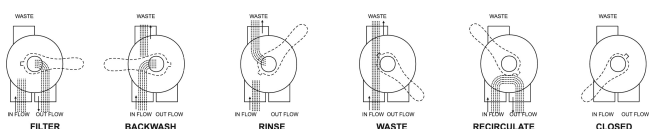

# TECHNISCHE SPECIFICATIES

Kleur zwart

Type Mega MFS 6-weg klep + montage set

Werkdruk 4 bar

Max. temp. 50 °C

Debiet 17 30mj/cm2

Maat 1 1/2"

Gegeneerd op datum: 22-02-2026