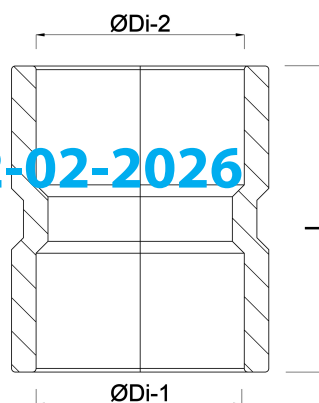

VDL Sok PVC-U 160 mm
lijmmof 16bar grijs KIWA
(7002915)

V-L Van de Lande

TECHNISCHE SPECIFICATIES

Kleur grijs

Materiaal PVC-U

Keurmerk KIWA

Verbinding lijmmof

Maat 160 mm

Werkdruk 16 bar

AFMETINGEN

L 180 mm

T 8 mm

ØDi-1 160 mm

ØDi-2 160 mm

Gegenerereerd op datum: 22-02-2026

<http://www.bosta.com>