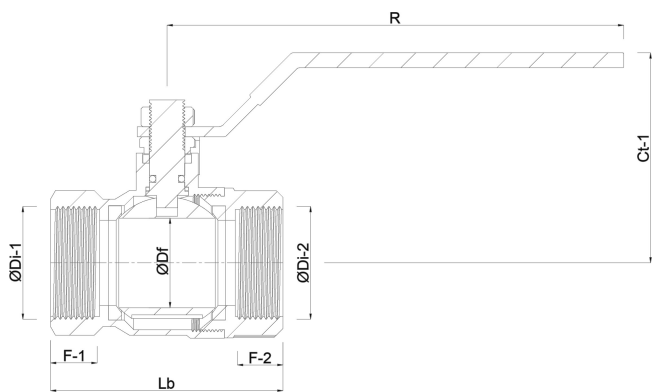

F-1 12.3 mm

F-2 12.5 mm

Lb 60 mm

R 100 mm

ØDf 12.5 mm

ØDi-1 3/8 "

ØDi-2 3/8 "

Gegeneerd op datum: 24-02-2026

<http://www.bosta.com>