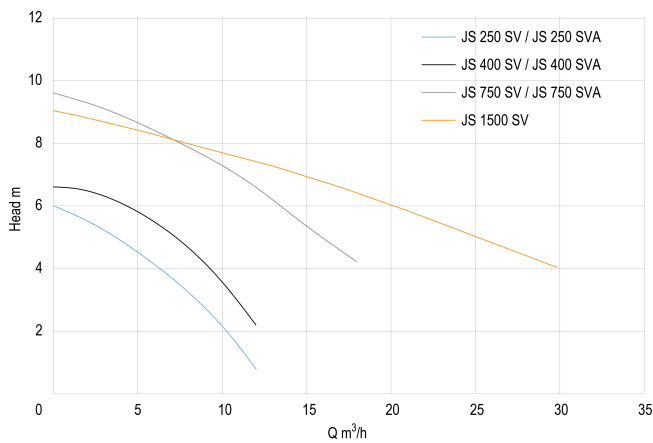

Type Vortex

Vlotter niet meegeleverd

Vermogen 0.75 kW

Ampère 6,8 A

Max capaciteit 18 m³/h

Pers 3 "

AFMETINGEN

H-1 430 mm

L 288 mm

W-1 153 mm

PRODUCTINFORMATIE

Met teruggetrokken waaier (Vortex).

Gegeneerd op datum: 07-05-2026

<http://www.bosta.com>