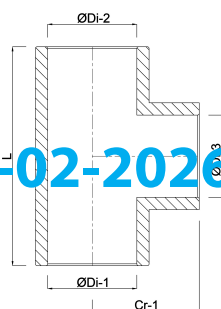

Profec T-stuk 90° PVC-U 90 mm lijmmof 16bar grijs (0110259)

TECHNISCHE SPECIFICATIES

Kleur grijs

Materiaal PVC-U

Verbinding lijmmof

Maat 90 mm

Werkdruk 16 bar

AFMETINGEN

Cr-1 97 mm

L 194 mm

ØDi-1 90 mm

ØDi-2 90 mm

ØDi-3 90 mm

β 90 °

Gegenerereerd op datum: 20-02-2026

<http://www.bosta.com>