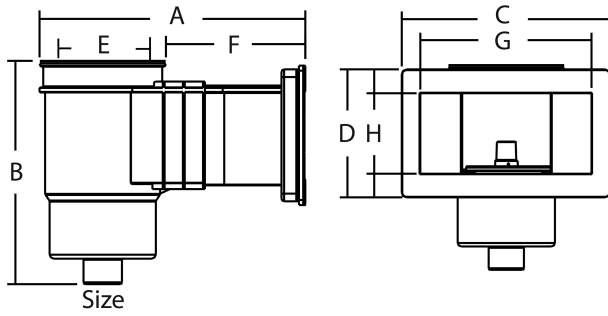

**Hayward Hoogwaterlijn
skimmer breed ABS 2"
binnendraad grijs Mirror type
met messing M6 draad
(7021250)**

 **HAYWARD®**

TECHNISCHE SPECIFICATIES

Type met messing M6 draad

Materiaal ABS/RVS

Geschikt voor linerbaden

Verbinding binnendraad

Kleur grijs

Model Mirror

Maat 2"

AFMETINGEN

A 634 mm

B 483.8 mm

C 539.1 mm

D 142.5 mm

E 250.3 mm

F 366.6 mm

G 500 mm

H 100 mm

Gegenerereerd op datum: 23-02-2026

<http://www.bosta.com>