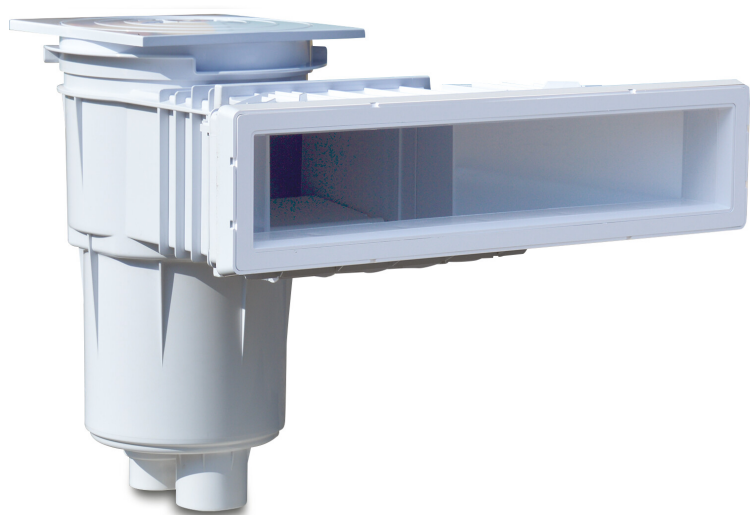

**Hayward Hoogwaterlijn
skimmer breed ABS 2"
binnendraad grijs Mirror type
met messing M6 draad
(7021250)**

 **HAYWARD®**

TECHNISCHE SPECIFICATIES

Type met messing M6 draad

Materiaal ABS/RVS

Geschikt voor linerbaden

Verbinding binnendraad

Kleur grijs

Model Mirror

Maat 2"

AFMETINGEN

A 634 mm

B 483.8 mm

C 539.1 mm

D 142.5 mm

E 250.3 mm

F 366.6 mm

G 500 mm

H 100 mm

Gegenerereerd op datum: 23-02-2026

<http://www.bosta.com>