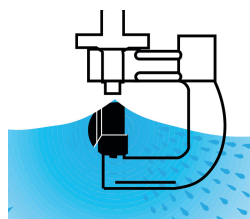

# TECHNISCHE SPECIFICATIES

Type Hadar 7110, inverted

Materiaal kunststof

Verbinding buitendraad

Instelbereik sector 360°

Aanb. druk 1.5 - 3.0 bar

Kleur blauw

Capaciteit 2 bar 103 l/u

Capaciteit 1bar 70 l/u

Capaciteit 1,5bar 89 l/u

Capaciteit 2,5bar 115 l/u

Capaciteit 3bar 124 l/u

Maat 3/8WW

Sproeimond 1,4 mm

Radius 2bar 5 m

0610021			0610022			0610023			0610024			0610025			0610026		
1,1mm			1,3mm			1,4mm			1,6mm			1,8mm			2,0mm		
Bar	l/h	Ø	Bar	l/h	Ø	Bar	l/h	Ø	Bar	l/h	Ø	Bar	l/h	Ø	Bar	l/h	Ø
1.0	43	7.8	1.0	60	8.5	1.0	70	8.8	1.0	88	9.5	1.0	114	9.5	1.0	138	9.6
1.5	53	8.0	1.5	74	9.0	1.5	89	9.4	1.5	110	10.0	1.5	140	10.0	1.5	171	10.3
2.0	61	8.5	2.0	87	9.4	2.0	101	9.8	2.0	128	10.0	2.0	166	10.0	2.0	199	11.0
2.5	67	9.0	2.5	97	9.8	2.5	115	10.2	2.5	144	10.2	2.5	184	10.2	2.5	224	11.2
3.0	73	9.4	3.0	107	10.0	3.0	124	10.2	3.0	159	11.0	3.0	197	11.0	3.0	248	11.3

**bosta**  
bringing water to life