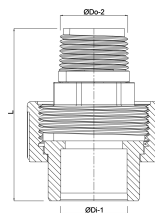

**Profec Koppeling PVC-U 16 mm
x 3/8" lijmstof x buitendraad
10bar DN12 grijs (0110090)**

TECHNISCHE SPECIFICATIES

Kleur	grijs
Materiaal	PVC-U
Materiaal afdichting	EPDM
Verbinding	lijmmof x buitendraad
Werkdruk	10 bar
Maat	16 mm x 3/8"
DN	12

AFMETINGEN

Hi-1	14 mm
L	55 mm
Lb	41 mm
ØDi-1	16 mm
ØDo-2	3/8 "

Gegenerereerd op datum: 20-02-2026

<http://www.bosta.com>