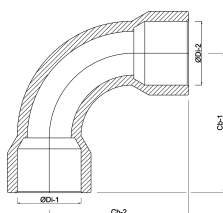

**Profec Bocht 90° PVC-U 50 mm
lijmmof 16bar grijs type
handgevormd (0110203)**

TECHNISCHE SPECIFICATIES

Kleur	grijs
Type	handgevormd
Materiaal	PVC-U
Verbinding	lijmmof
Werkdruk	16 bar
Maat	50 mm

AFMETINGEN

Cb-1	140 mm
Cb-2	140 mm
Gietvorm	handgevormd
ØDi-1	50 mm
ØDi-2	50 mm
β	90 °

Gegenerereerd op datum: 20-02-2026

<http://www.bosta.com>