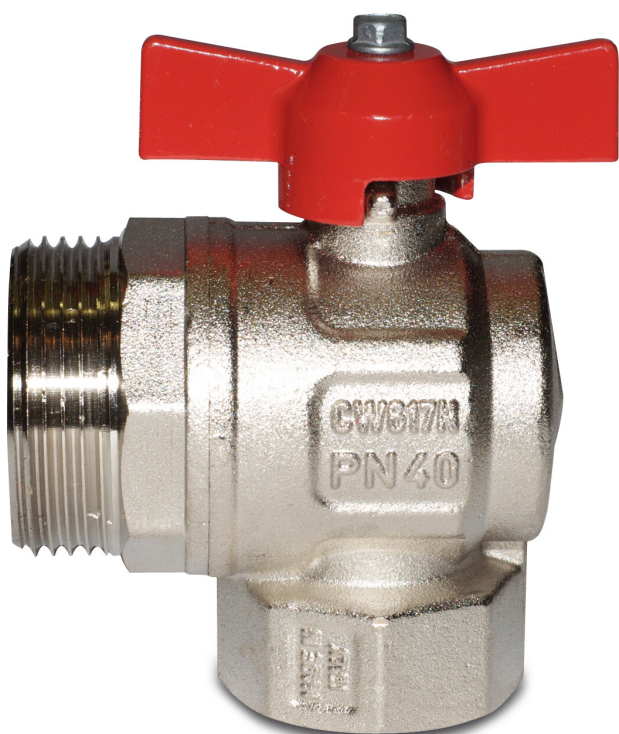

**Itap Kogelkraan messing
vernikkeld 3/4" x 1"
binnendraad x buitendraad
40bar type 298SDC (0402493)**

TECHNISCHE SPECIFICATIES

Type	298SDC
Materiaal	messing
Oppervlaktebehandeling	vernikkeld
Bediening	vlinderhendel
Materiaal hendel	aluminium
Materiaal huis	messing
Verbinding	binnendraad x buitendraad
Werkdruk	40 bar
Kleur hendel	blauw
Maat	3/4" x 1"