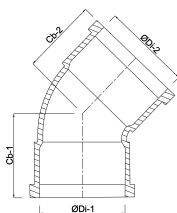

**Profec Bocht 45° PVC-U 110
mm lijmmof 12,5bar grijs type
handgevormd (0110217)**

TECHNISCHE SPECIFICATIES

Kleur	grijs
Type	handgevormd
Materiaal	PVC-U
Verbinding	lijmmof
Maat	110 mm
Werkdruk	12,5 bar

AFMETINGEN

Cb-1	145 mm
Cb-2	145 mm
Gietvorm	handgevormd
ØDi-1	110 mm
ØDi-2	110 mm
β	45 °

Gegenerereerd op datum: 20-02-2026

<http://www.bosta.com>