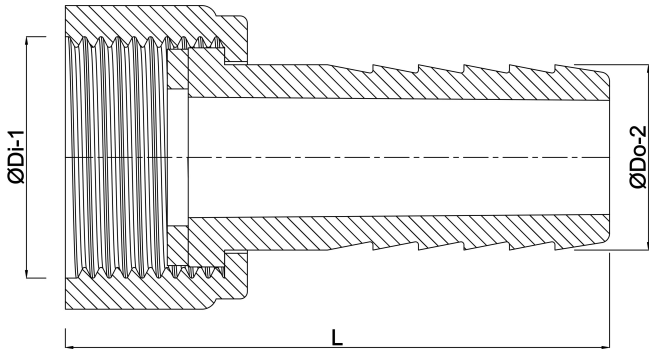

Profec Slangtule messing 3/8" x 10 mm binnendraad x slangtule (0710513)

TECHNISCHE SPECIFICATIES

Materiaal	messing
Verbinding	binnendraad x slangtule
Max. temp.	120 °C
Maat	3/8" x 10 mm
Max. temperatuur	120 °C
Sleutelmaat	20

AFMETINGEN

F-1	10 mm
L	33 mm
Lb	33 mm
Lq-2	13.5 mm
Nq-2	2
P-1	16 mm
ØDi-1	3/8 "
ØDo-2	10 mm

Gegenerereerd op datum: 21-02-2026

<http://www.bosta.com>