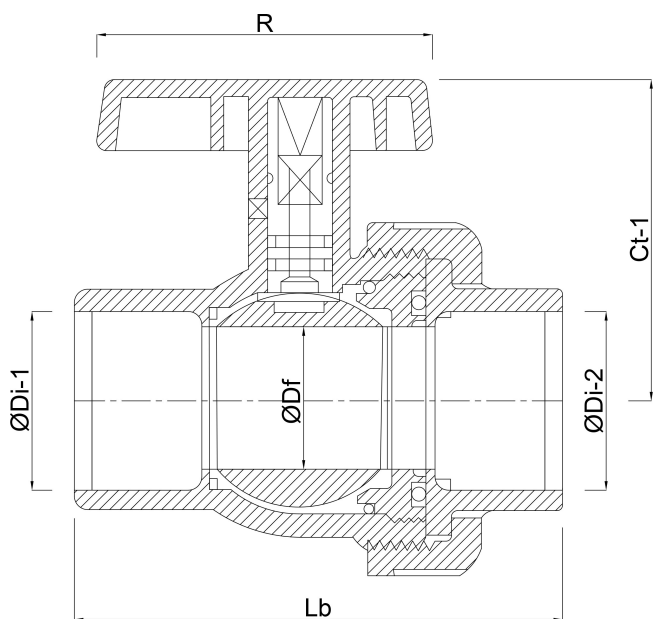

Werkdruk 16 bar

Maat 32 mm

DN 25

AFMETINGEN

Lb 102 mm

ØDi-1 32 mm

ØDi-2 32 mm

Ct-1 65 mm

R 94 mm

ØDf 25 mm

Gegenerereerd op datum: 06-01-2026

<http://www.bosta.com>