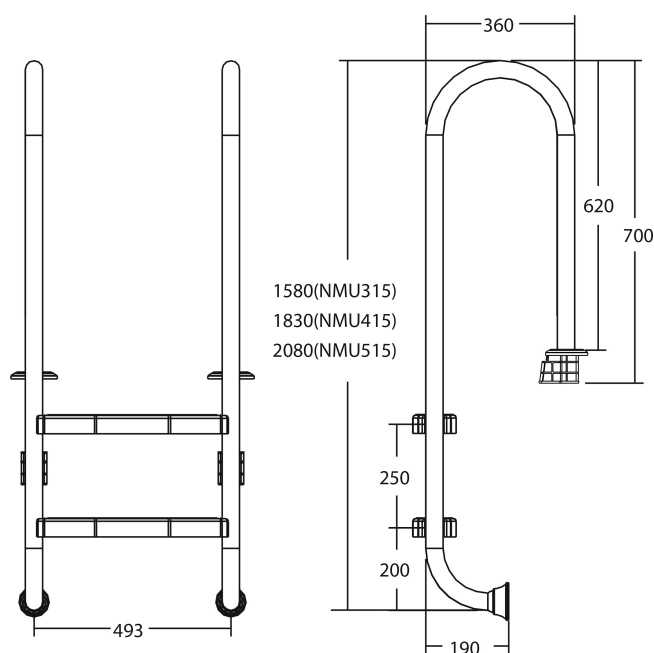

# Flotide Zwembadtrap RVS 304 type smal model 4 treden (7026912)

**FLOTIDE**

# TECHNISCHE SPECIFICATIES

Type smal model

Materiaal RVS 304

Treden 4

## PRODUCTINFORMATIE

Flotide Zwembadtrap (smal model) moet 170 mm achter de zwembadrand worden geplaatst. Alle ladders hebben een anti-slip oppervlak.

**Gegenererd op datum: 23-02-2026**

<http://www.bosta.com>