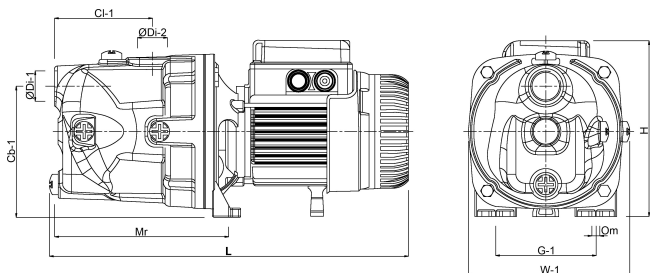

Zuig 1 "

Maat 1"

BEP Capaciteit 2.4

BEP Opvoerhoogte 30

PORlh 0.5

PORhh 50

PORlq 0.3

PORhq 3.6

AFMETINGEN

Cb-1 150 mm

Cl-1 83 mm

G-1 160 mm

H 270 mm

H 240 mm

L 390 mm

L 355 mm

Mr 170 mm

O 9.5 mm

W 190 mm

W-1 200 mm

ØDi-1 1 "

ØDi-2

1 "

PRODUCTINFORMATIE