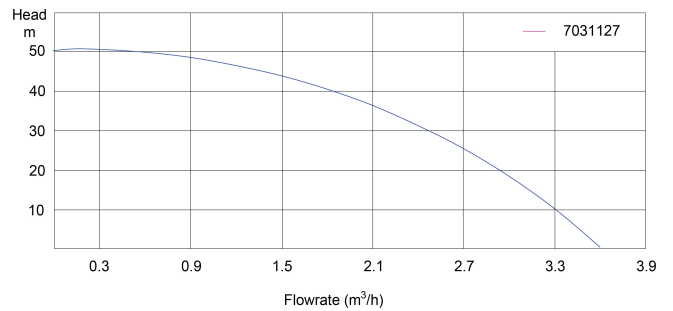

Mr 170 mm

O 9.5 mm

W 190 mm

W-1 200 mm

ØDi-1 1 "

ØDi-2

1 "

PRODUCTINFORMATIE