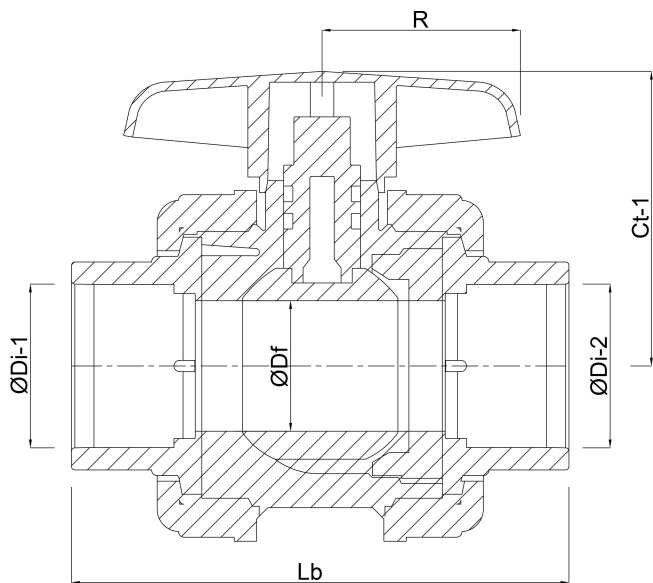

Materiaal hendel PVC-U

Constructie huis 3-delig

Materiaal huis PVC-U

Materiaal afdichting PE/EPDM

Verbinding lijmof

Temperatuurbereik 0°C - 60°C

Werkdruk 16 bar

Maat 40 mm

AFMETINGEN

Ct-1 76 mm

Lb 151 mm

R 65 mm

$\varnothing D_f$ 32 mm

$\varnothing D_{i-1}$ 40 mm

$\varnothing D_{i-2}$ 40 mm

Gegenereerd op datum: 20-02-2026