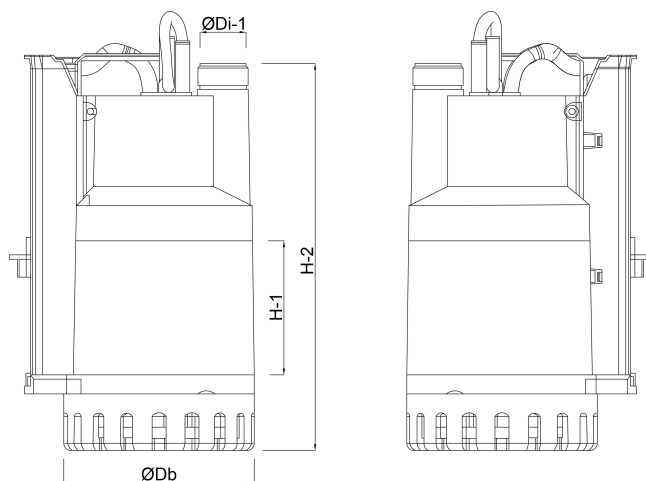

DAB Dompelpomp vezelversterkte kunststof 1" binnendraad 3,1A 230VAC groen type Feka 600 M-NA (0940031)

TECHNISCHE SPECIFICATIES

Kleur	groen
Materiaal	vezelversterkte kunststof
Pomphuis	kunststof
Materiaal waaier 1	vezelversterkte kunststof
Verbinding	binnendraad
Spanning	230VAC
Max. temperatuur	35° °C
Min. mediumtemperatuur (continu)	0 °C
Pers	1 "
Type	Feka 600 M-NA
Vermogen	0,7 PK
MWK	8,9 m
Maat	1"
Vlotter	niet meegeleverd
Vermogen	0.5 kW
Ampère	3,1 A

Max capaciteit

15 m³/h

AFMETINGEN

Db

174 mm

H-1

71 mm

H-2

349 mm

ØDi-1

1 1/4 "

PRODUCTINFORMATIE

Geschikt voor het verpompen van water met vaste bestanddelen tot 25 mm.

Technische kenmerken:

- Pomplichaam, beschermingskap, filter en waaier uit noryl glasvezel.
- Motoras en motorhuis uit roestvast staal.