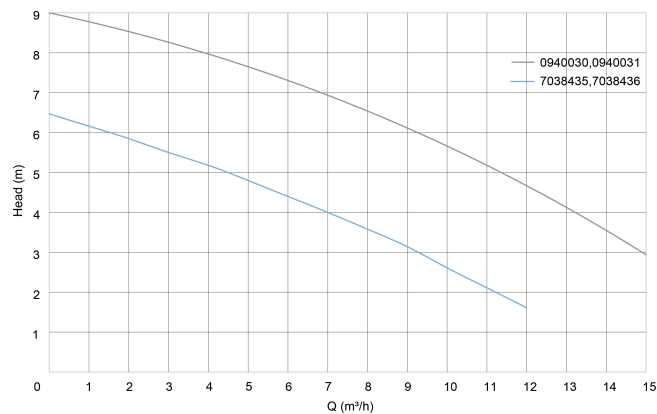

DAB Dompelpomp vezelversterkte kunststof 1" binnendraad 3,1A 230VAC groen type Feka 600 M-NA (0940031)

TECHNISCHE SPECIFICATIES

Kleur	groen
Materiaal	vezelversterkte kunststof
Pomphuis	kunststof
Materiaal waaier 1	vezelversterkte kunststof
Verbinding	binnendraad
Spanning	230VAC
Max. temperatuur	35° °C
Min. mediumtemperatuur (continu)	0 °C
Pers	1 "
Type	Feka 600 M-NA
Vermogen	0,7 PK
MWK	8,9 m
Maat	1"
Vlotter	niet meegeleverd
Vermogen	0.5 kW
Ampère	3,1 A

Max capaciteit

15 m³/h

AFMETINGEN

Db

174 mm

H-1

71 mm

H-2

349 mm

ØDi-1

1 1/4 "

PRODUCTINFORMATIE

Geschikt voor het verpompen van water met vaste bestanddelen tot 25 mm.

Technische kenmerken:

- Pomplichaam, beschermingskap, filter en waaier uit noryl glasvezel.
- Motoras en motorhuis uit roestvast staal.