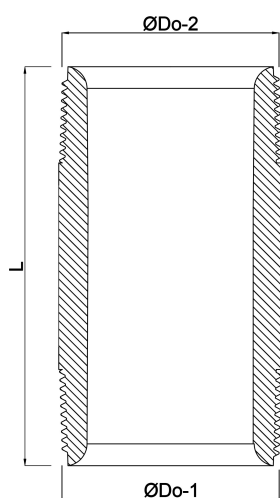

# TECHNISCHE SPECIFICATIES

Materiaal RVS 304

Verbinding buitendraad

Fitting nr. Nr. 23

Maat 1"

Lengte 120 mm

Werkdruk 8 bar

# AFMETINGEN

L 120 mm

$\text{\O}D_{o-1}$  1 "

$\text{\O}D_{o-2}$  1 "

**Gegenerereerd op datum: 20-02-2026**

<http://www.bosta.com>