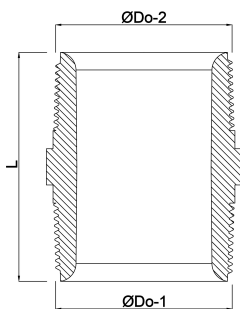

# TECHNISCHE SPECIFICATIES

Kleur beige

Materiaal PP

Verbinding buitendraad

Werkdruk 10 bar

Maat 3/4"

# AFMETINGEN

F-1 18.5 mm

F-2 18.5 mm

K-1 27 mm

L 49 mm

ØDo-1 3/4 "

ØDo-2 3/4 "

**Gegenerereerd op datum: 21-02-2026**