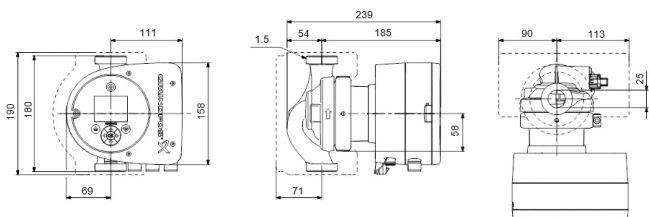

# TECHNISCHE SPECIFICATIES

Kleur	zwart/rood
Materiaal	RVS
Keurmerk	WRAS
Pomphuis	RVS
Materiaal waaier 1	glasvezel versterkt PES
Verbinding	buitendraad
Spanning	230VAC
Max. temperatuur	110 °C
Min. mediumtemperatuur (continu)	-10 °C
Waaiers	1
Herz	50 Hz
Max. omgevingstemperatuur	40 °C
Werkdruk	10 bar
Min. omgevingstemperatuur	0 °C
Type	MAGNA3 25-60N (180)
MWK	6 m

Maat

1.5"

Ampère

0.75 A

Gegeneerd op datum: 09-05-2026

<http://www.bosta.com>