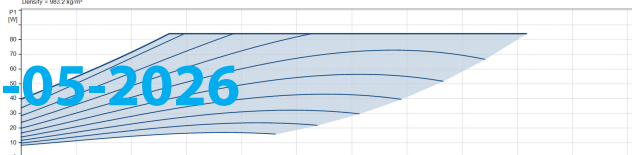

Maat

1.5"

Ampère

0.75 A

Gegeneerd op datum: 09-05-2026

<http://www.bosta.com>