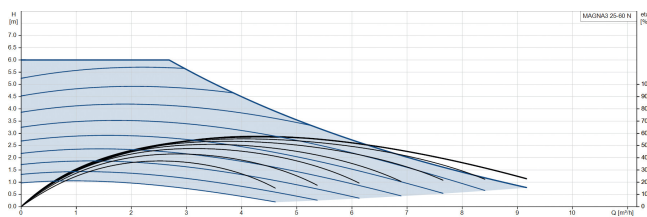

Maat

1.5"

Ampère

0.75 A

Gegeneerd op datum: 09-05-2026

<http://www.bosta.com>