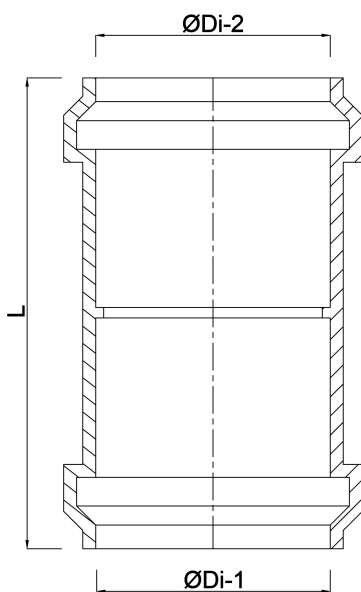

Verloopsock PP 125 mm x 100 mm klikmof grijs (0380148)

TECHNISCHE SPECIFICATIES

Kleur	grijs
Materiaal	PP
Verbinding	klikmof
Toepassing	drainage
Maat	125 mm x 100 mm

AFMETINGEN

L	203 mm
ØDi-1	125 mm
ØDi-2	100 mm