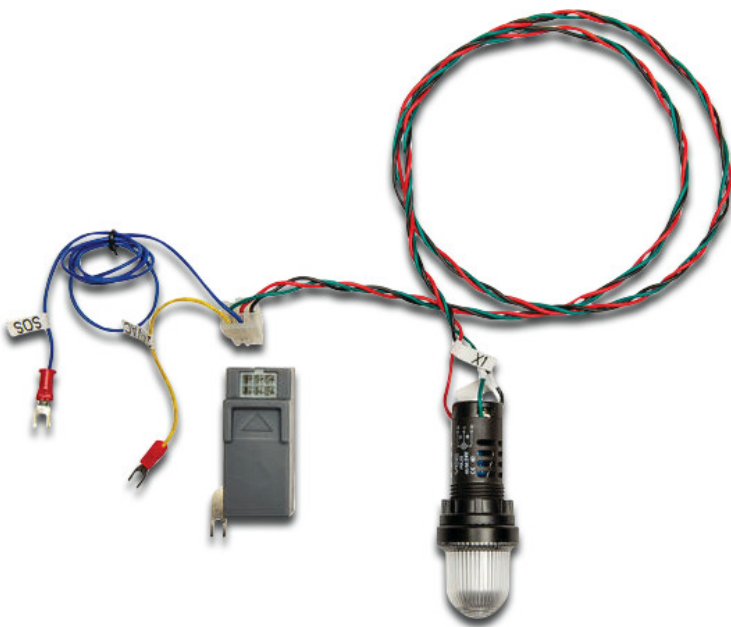

Hunter LED Kit type A2C (7032908)

Hunter®

TECHNISCHE SPECIFICATIES

Type

A2C

Gegenereerd op datum: 24-02-2026

<http://www.bosta.com>