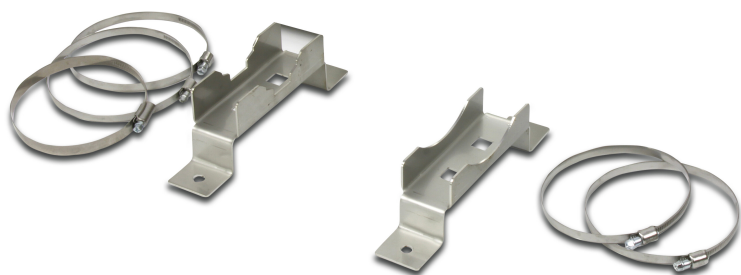

DAB Horizontal mounting kit type L400, L525 & L885 (7043280)

TECHNISCHE SPECIFICATIES

Type L400, L525 & L885

Geschikt voor koelleiding 4"

Gegenereerd op datum: 25-02-2026

<http://www.bosta.com>