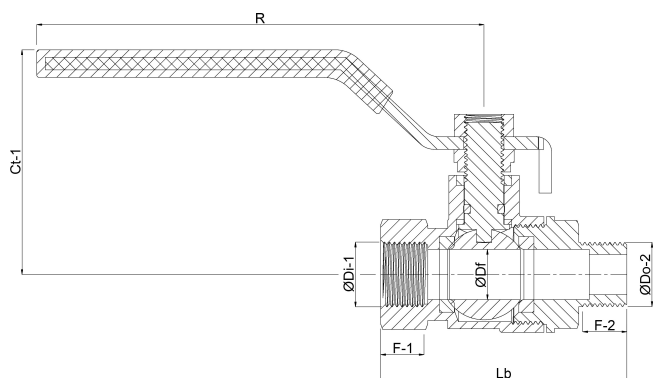

Profec 2-delige kogelkraan RVS 316 1" binnendraad x buitendraad 50bar (0091012)

TECHNISCHE SPECIFICATIES

Materiaal	RVS 316
Bediening	hendel
Kleur hendel	blauw
Materiaal hendel	RVS
Constructie huis	2-delig
Materiaal huis	RVS
Materiaal afdichting	PTFE
Verbinding	binnendraad x buitendraad
Werkdruk	50 bar
Maat	1"

AFMETINGEN

Ct-1	68 mm
F-1	18.5 mm
F-2	17 mm
Lb	91,5 mm
R	130 mm

$\varnothing D_f$ 25 mm

$\varnothing D_{i-2}$ 1 "

$\varnothing D_{o-1}$ 1 "

Gegeneerd op datum: 20-02-2026

<http://www.bosta.com>