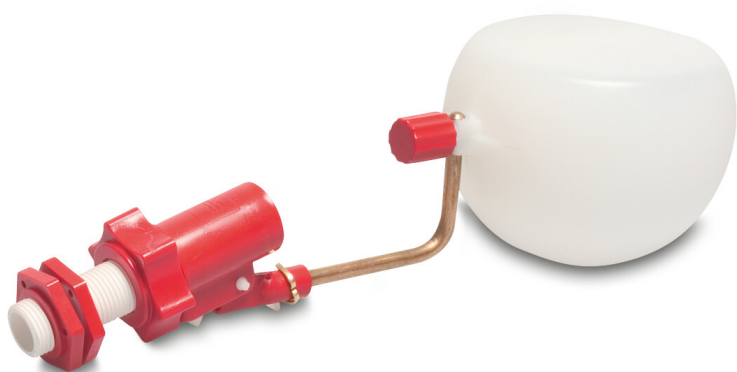

# Vlotterkraan met drijver kunststof 1/2" buitendraad 3bar (0360454)

# TECHNISCHE SPECIFICATIES

Materiaal	kunststof
-----------	-----------

Materiaal vlotter	kunststof
-------------------	-----------

Materiaal huis	messing
----------------	---------

Verbinding	buitendraad
------------	-------------

Vlotter	meegeleverd
---------	-------------

Werkdruk	3 bar
----------	-------

Maat	1/2"
------	------

**Gegenererd op datum: 21-02-2026**

<http://www.bosta.com>