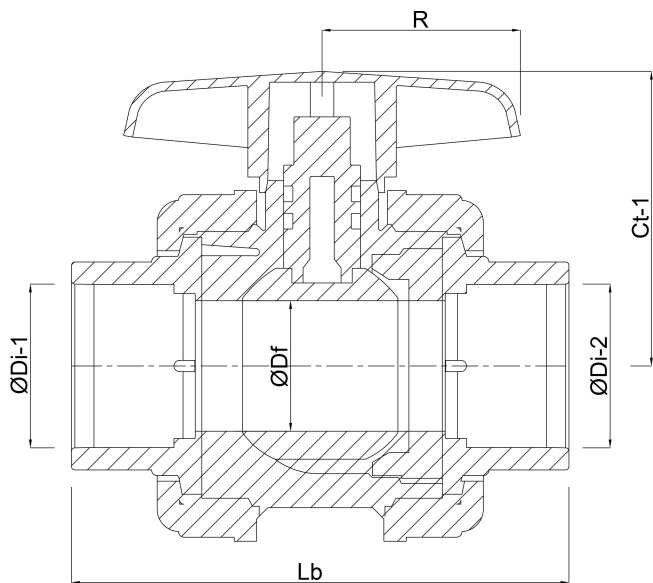

Materiaal hendel PVC-U

Constructie huis 3-delig

Materiaal huis PVC-U

Materiaal afdichting PE/EPDM

Verbinding lijmof

Temperatuurbereik 0°C - 60°C

Werkdruk 16 bar

Maat 25 mm

AFMETINGEN

Ct-1 53 mm

Lb 125 mm

R 55 mm

$\varnothing D_f$ 20 mm

$\varnothing D_{i-1}$ 25 mm

$\varnothing D_{i-2}$ 25 mm

Gegenereerd op datum: 20-02-2026