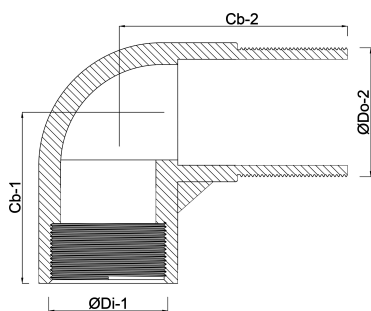

Profec Nr. 92 Knie 90° RVS 316
1/4" binnendraad x
buitendraad 16bar (0080016)

TECHNISCHE SPECIFICATIES

| | |
|-------------|---------------------------|
| Materiaal | RVS 316 |
| Verbinding | binnendraad x buitendraad |
| Fitting nr. | Nr. 92 |
| Werkdruk | 16 bar |
| Max. temp. | 100 °C |
| Maat | 1/4" |

AFMETINGEN

| | |
|-------|-------|
| Cb-1 | 20 mm |
| Cb-2 | 30 mm |
| ØDi-1 | 1/4 " |
| ØDo-2 | 1/4 " |
| β | 90 ° |

Gegenerereerd op datum: 20-02-2026

<http://www.bosta.com>