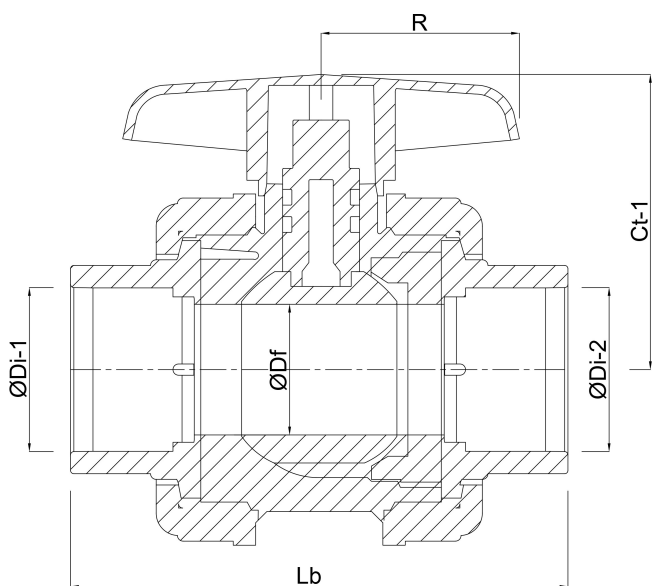

Materiaal huis PVC-U

Materiaal afdichting hytrel/EPDM

Verbinding binnendraad

Max. temperatuur 60 °C

Min. mediumtemperatuur  
(continu) 0 °C

Maat 3"

DN 80

Werkdruk 10 bar

# AFMETINGEN

Ct-1 148 mm

Lb 249 mm

R 123 mm

ØDf 80 mm

ØDi-1 3 "

ØDi-2 3 "