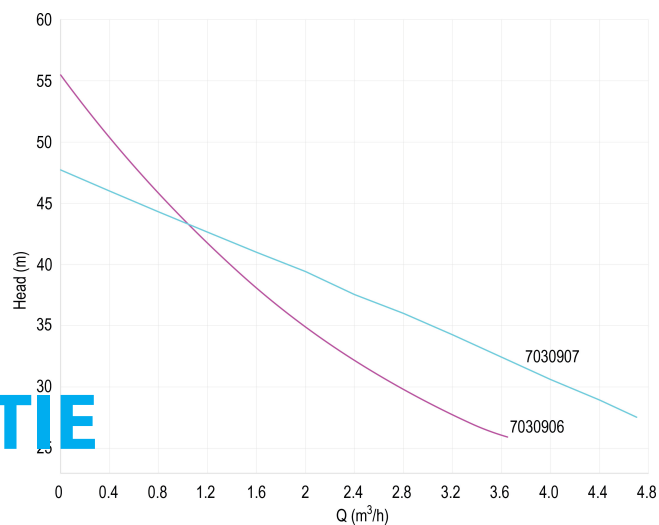

PORlh 37.5

PORhh 29.8

PORlq 2.5

PORhq 4.2

AFMETINGEN

Cb-1 98.5 mm

Cb-1 144 mm

Cl-1 122 mm

Cr-1 87 mm

Ct-1 98.5 mm

G-1 111 mm

H 197 mm

H 197 mm

L 424 mm

L 424 mm

LM 424 mm

Mr 207 mm

MW 165 mm

O 9 mm

W 174 mm

W-1 174 mm

ØDi-1 1 "

ØDi-2 1 "

PRODUCTINFORMATIE

Zuigt aan tot 8 meter diep.

Gegeneerd op datum: 24-02-2026

<http://www.bosta.com>