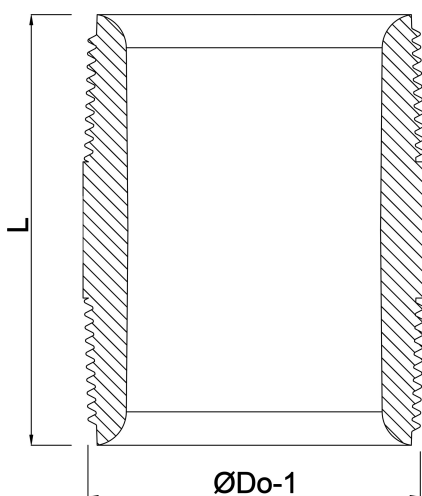

**Profec Nr. 531 Nippel, glad
messing 2" buitendraad 40bar
50 mm (0710484)**

TECHNISCHE SPECIFICATIES

Materiaal messing

Verbinding buitendraad

Fitting nr. Nr. 531

Werkdruk 40 bar

Maat 2"

Lengte 50 mm

AFMETINGEN

F-1 50 mm

L 50 mm

ØDo-1 2"

Gegenerereerd op datum: 21-02-2026

<http://www.bosta.com>