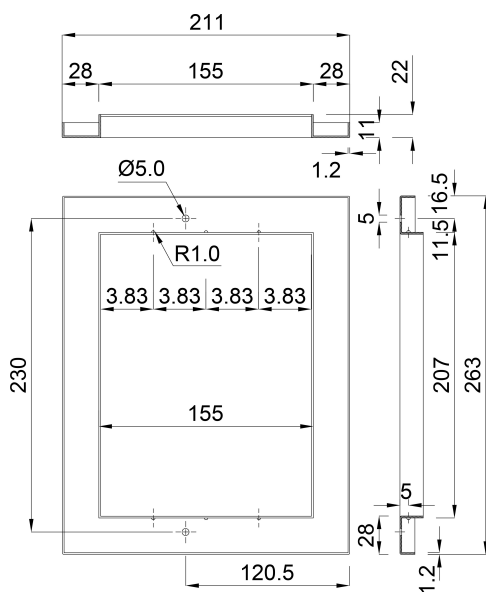

Ocean Opzetstuk RVS 316 211 mm x 263 mm RVS kleine schaal type Standard (7024580)

ocean.

TECHNISCHE SPECIFICATIES

Kleur RVS

Type Standard

Materiaal RVS 316

Model kleine schaal

Maat 211 mm x 263 mm

Lengte 263 mm

Breedte 211 mm

AFMETINGEN

H 22 mm

Gegenerereerd op datum: 23-02-2026

<http://www.bosta.com>