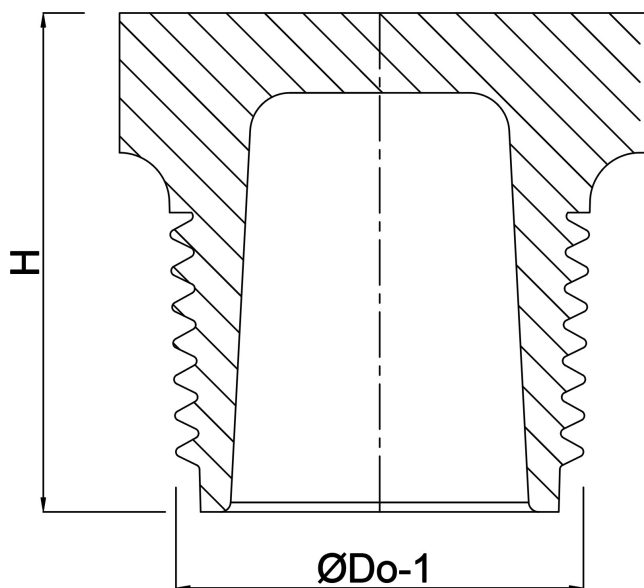

**Profec Nr. 290 Plug RVS 316**  
**1/4" buitendraad 16bar**  
**(0080171)**

# TECHNISCHE SPECIFICATIES

Materiaal RVS 316

Verbinding buitendraad

Fitting nr. Nr. 290

Werkdruk 16 bar

Max. temp. 100 °C

Maat 1/4"

# AFMETINGEN

H 14 mm

ØDo-1 1/4 "

**Gegenerereerd op datum: 20-02-2026**

<http://www.bosta.com>