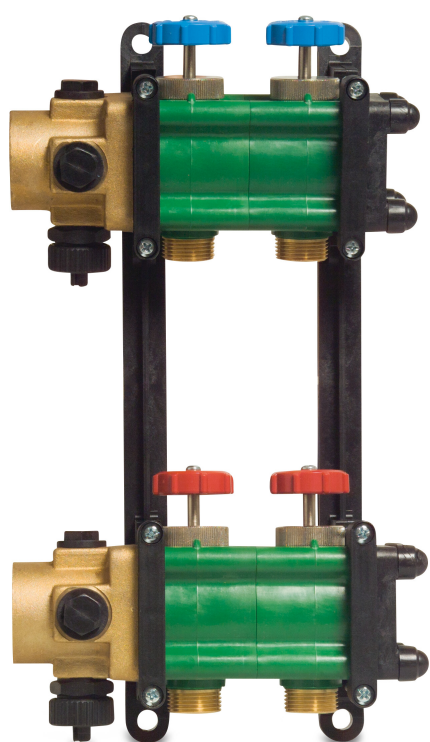

Verdeelstuk 5/4" kunststof 3/4" buitendraad groen type Geotherm 13-groeps (7000323)

TECHNISCHE SPECIFICATIES

Kleur groen

Type Geotherm

Materiaal kunststof

Verbinding buitendraad

Maat 3/4"

Groeps 13

PRODUCTINFORMATIE

Incl.: 2 x messing aansluitstuk 1 1/4" binnendraad met 4 aansluitingen (1 aansluiting voor ontluchter, 1 aansluiting voor vul-/afvoer en 2 aansluitingen voor thermometer) en 2 messing eindstukken